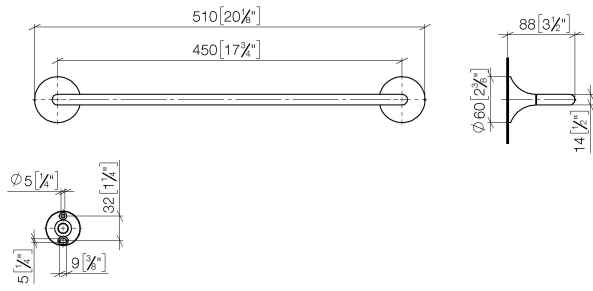

83 070 809

- Stichmaß 450 mm
- Breite 510 mm
- Höhe 60 mm
- Ausladung 88 mm

	Chrom	83 070 809-00
	Platin gebürstet	83 070 809-06
	Platin	83 070 809-08
	Dark Chrome	83 070 809-19
	Messing gebürstet (23kt Gold)	83 070 809-28
	Bronze gebürstet	83 070 809-42
	Champagne gebürstet (22kt Gold)	83 070 809-46
	Champagne (22kt Gold)	83 070 809-47
	Dark Platinum gebürstet	83 070 809-99

83 070 809

mm [inches]

83 070 809

Ersatzteile für die  
anderen  
Oberflächenvarianten  
finden Sie hier: Platin  
gebürstet

### Ersatzteilstückliste

Nr.	Artikelnummer	Benennung	Verbaumenge	Lieferzeit
1	05 30 31 025 00 90	Befestigungssatz	1	2
2	90 17 20 759 00 90	Scheibe	1	2