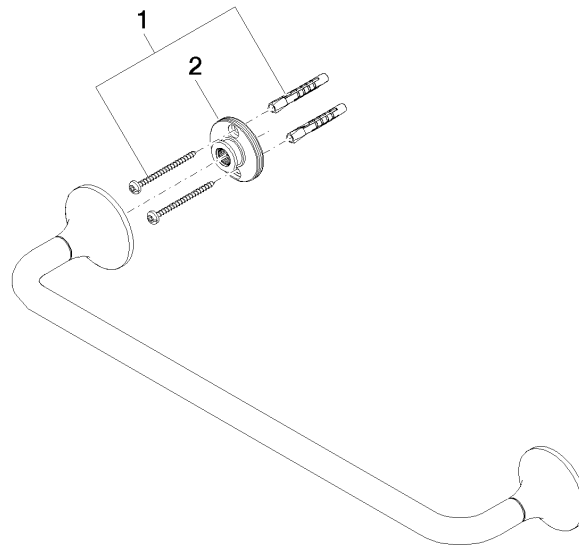

83 070 809

- Stichmaß 450 mm
- Breite 510 mm
- Höhe 60 mm
- Ausladung 88 mm

	Chrom	83 070 809-00
	Platin gebürstet	83 070 809-06
	Platin	83 070 809-08
	Dark Chrome	83 070 809-19
	Messing gebürstet (23kt Gold)	83 070 809-28
	Bronze gebürstet	83 070 809-42
	Champagne gebürstet (22kt Gold)	83 070 809-46
	Champagne (22kt Gold)	83 070 809-47
	Dark Platinum gebürstet	83 070 809-99

83 070 809

mm [inches]

83 070 809

Ersatzteile für die  
anderen  
Oberflächenvarianten  
finden Sie hier: Platin  
gebürstet

### Ersatzteilstückliste

Nr.	Artikelnummer	Benennung	Verbaumenge	Lieferzeit
1	05 30 31 025 00 90	Befestigungssatz	1	2
2	90 17 20 759 00 90	Scheibe	1	2